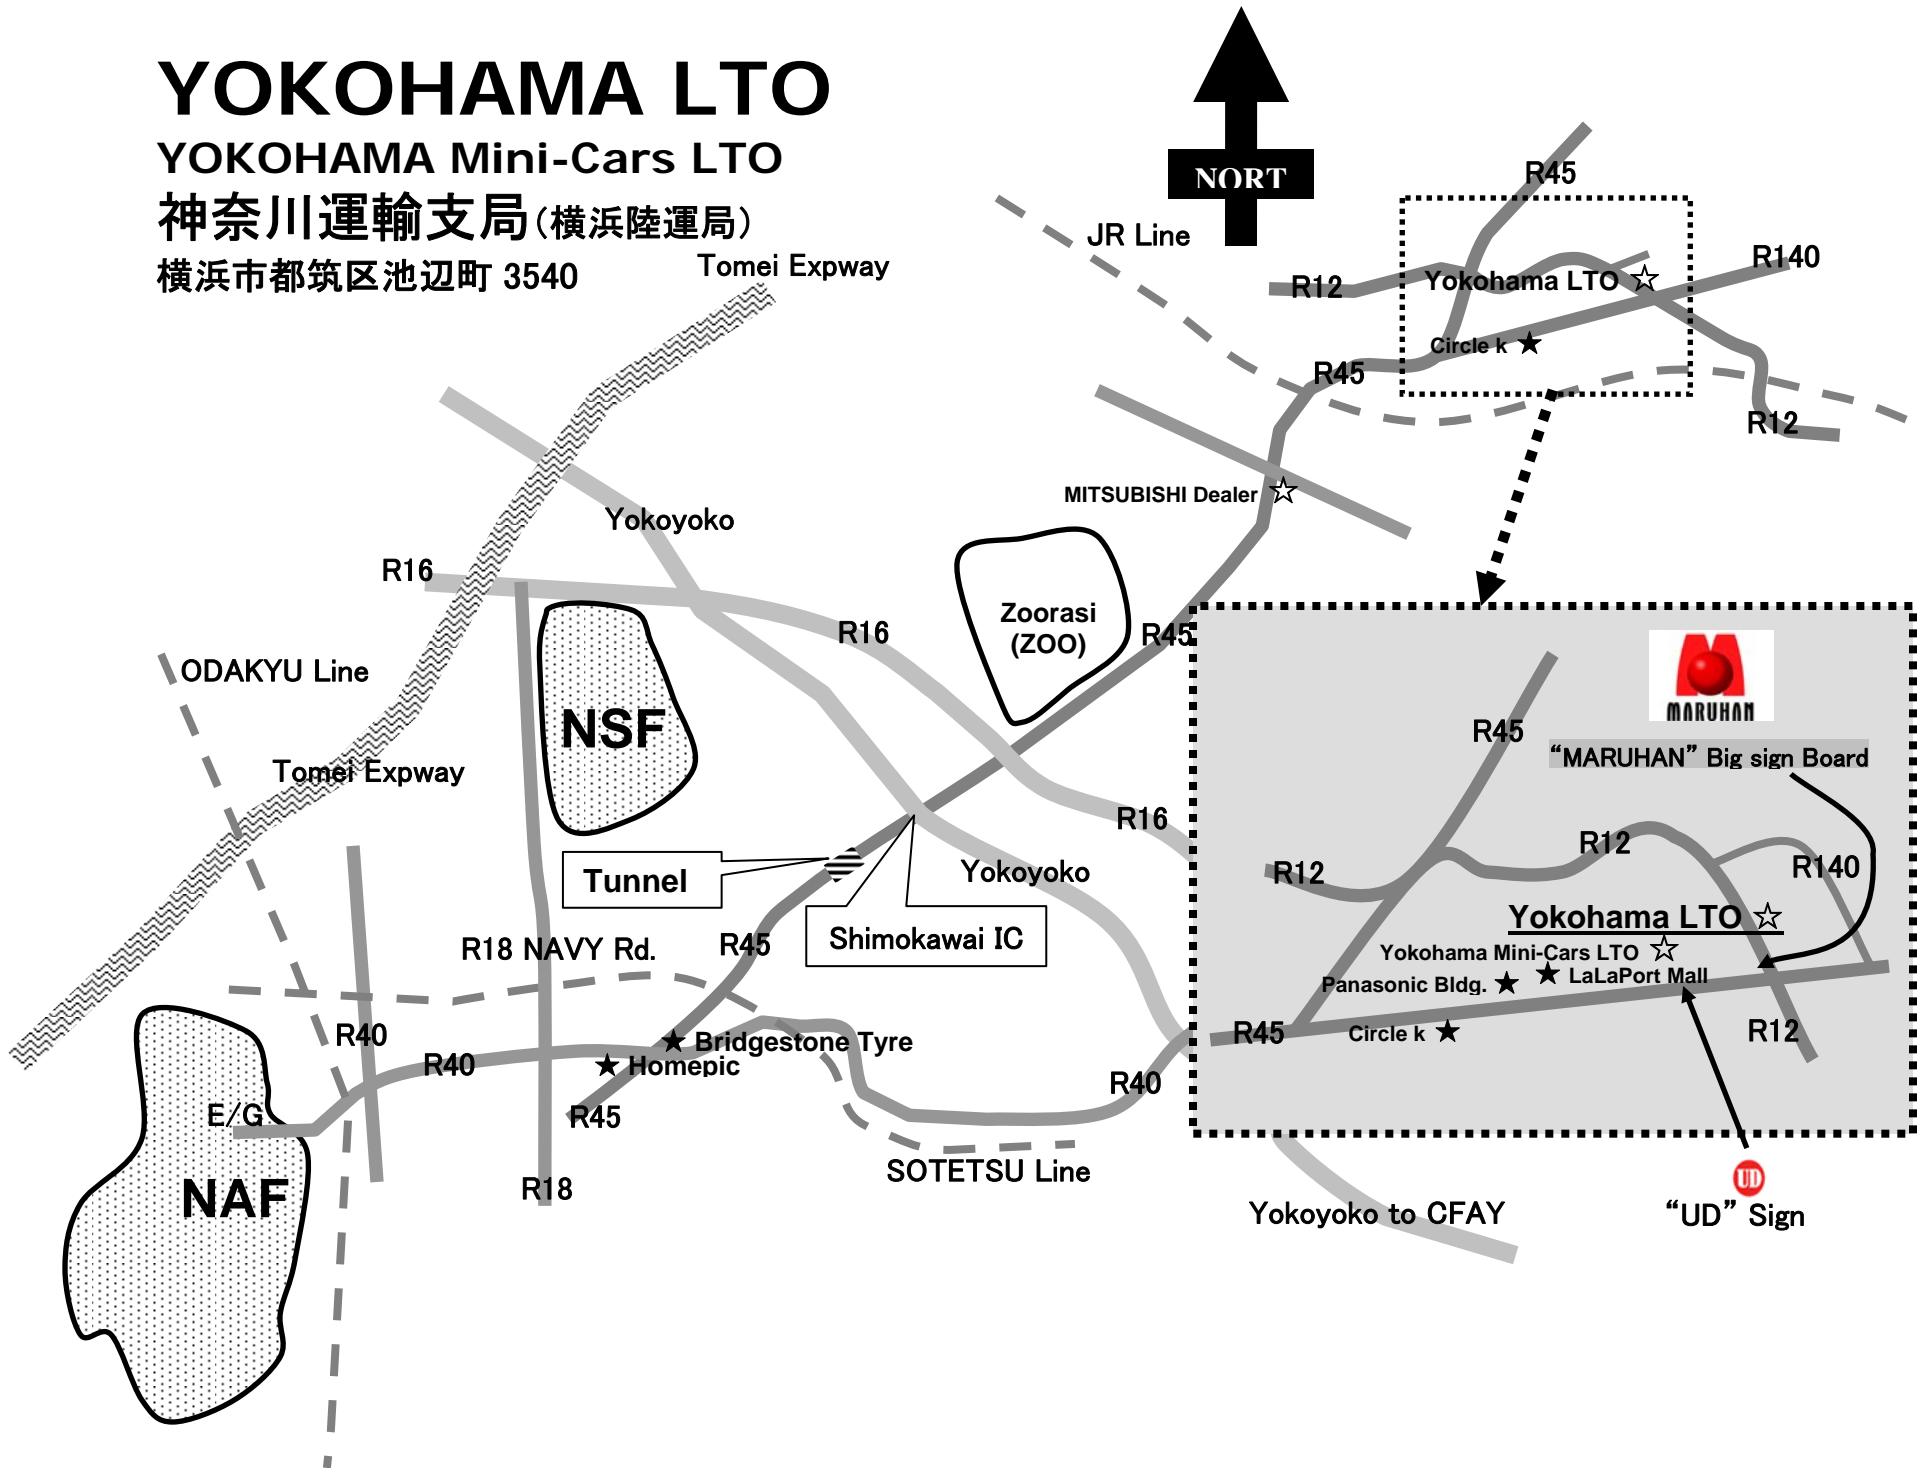

YOKOHAMA LTO

YOKOHAMA Mini-Cars LTO

神奈川運輸支局(横浜陸運局)

横浜市都筑区池辺町 3540

JR Line

R45

R140

R12

R16

NSF

ODAKYU Line

Tomei Expway

"MARUHAN" Big sign Board

R45

R12

Yokohama LTO ★

R12

R12

R140

Yokoyoko

R16

Tunnel

Shimokawai IC

Yokohama Mini-Cars LTO ★

Panasonic Bldg. ★

LaLaPort Mall ★

R18 NAVY Rd.

R45

★ Bridgestone Tyre

★ Homepic

R45

Circle k ★